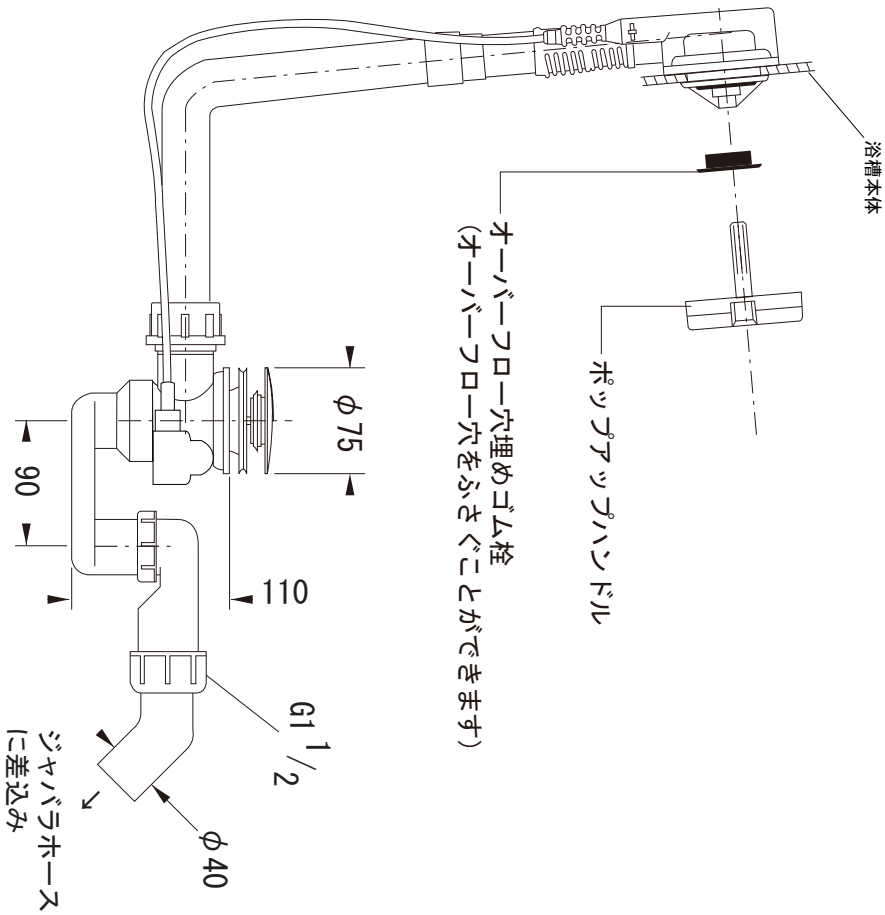

※1：オーバーフロー使用時の満水位置

| | | | |
|--|---|------------|------------|
| 品名 鋼板ホーローバス -KALDEWEI, Vaio Duo Oval Free-standing- | 品番 FLN72-5002 | | |
| 仕様 フリースタンディング/アンチスリップ, イージークリーンフィニッシュ付き/ バス用ポップアップ排水金具, 設置用脚付属, エプロン部ポリウレタン樹脂/ ホワイト | 重量 (エプロン部除く) 51kg | 容量 225L | 縮尺 1:20 |
| | 大洋金物株式会社 ティーフォルム事業部  | | |

| | | | |
|--|----------------------------------|----|----|
| 品名 バス用ポップアップ排水金具 -VIEGA- | 品番 | | |
| | 重量 | 容量 | 縮尺 |
| 仕様 フリースタンドバス用 排水栓, ポップアップハンドル: クローム仕上げ | 大洋金物株式会社 ティーフォーム事業部 Tform | | |