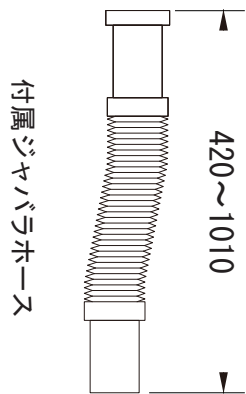

※1：オーバーフロー使用時の満水位置

| | | | |
|--|---|------------|------------|
| 品名 鋼板ホーローバス -KALDEWEI, Vaio Duo Oval Free-standing- | 品番 FLN72-5002 | | |
| 仕様 フリースタンディング/アンチスリップ, イージークリーンフィニッシュ付き/ バス用ポップアップ排水金具, 設置用脚付属, エプロン部ポリウレタン樹脂/ ホワイト | 重量 (エプロン部除く) 51kg | 容量 225L | 縮尺 1:20 |
| | 大洋金物株式会社 ティーフォルム事業部  | | |

| | | | |
|--|----------------------------------|----|----|
| 品名 バス用ポップアップ排水金具 -VIEGA- | 品番 | | |
| | 重量 | 容量 | 縮尺 |
| 仕様 フリースタンドバス用 排水栓, ポップアップハンドル: クローム仕上げ | 大洋金物株式会社 ティーフォーム事業部 Tform | | |